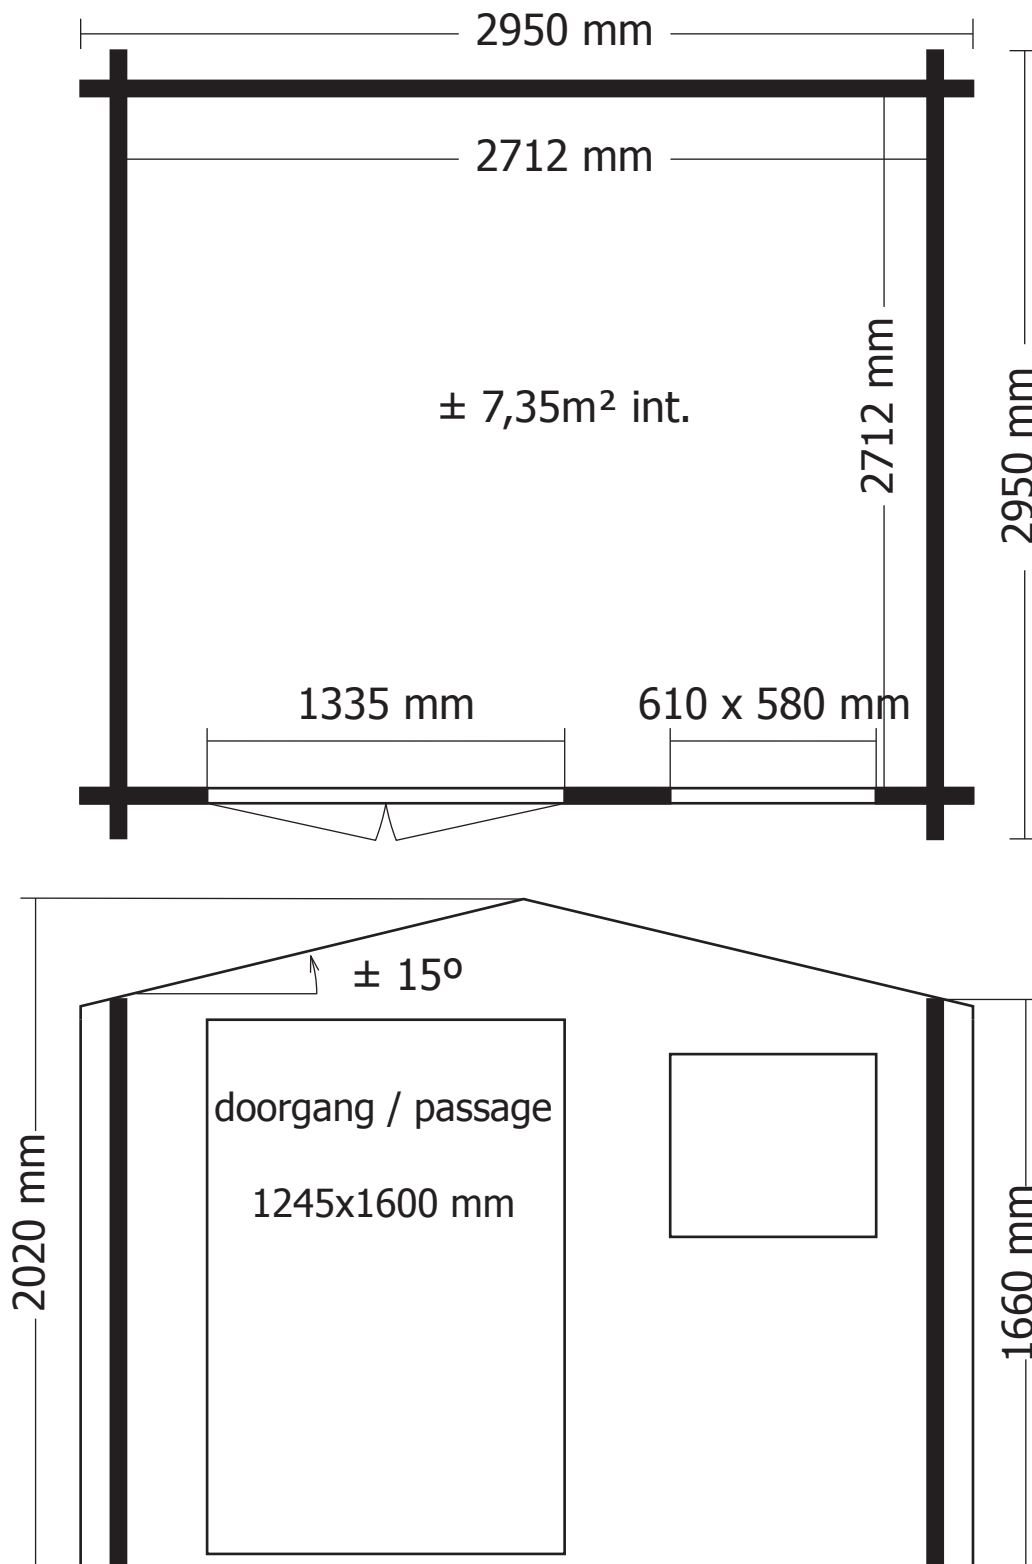

OPGELET : Behandel **ELK** onderdeel grondig aan alle zijden met een degelijk product dat beschermt tegen zon, weer en wind en tegen insecten en schimmels, **VOOR** de montage.

ATTENTION : Traitez à fond **CHAQUE** élément avec un produit protégeant contre les intempéries, les insectes et les moisissures intérieur et extérieur, **AVANT** le montage .