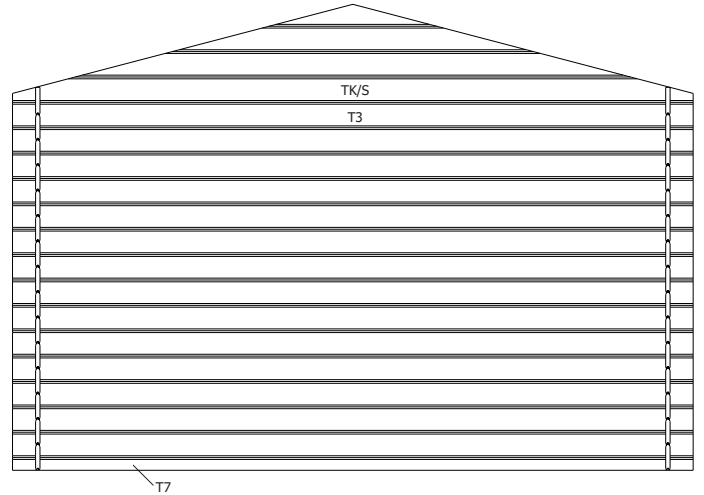

RUGZIJDDE - PAROI ARRIERE