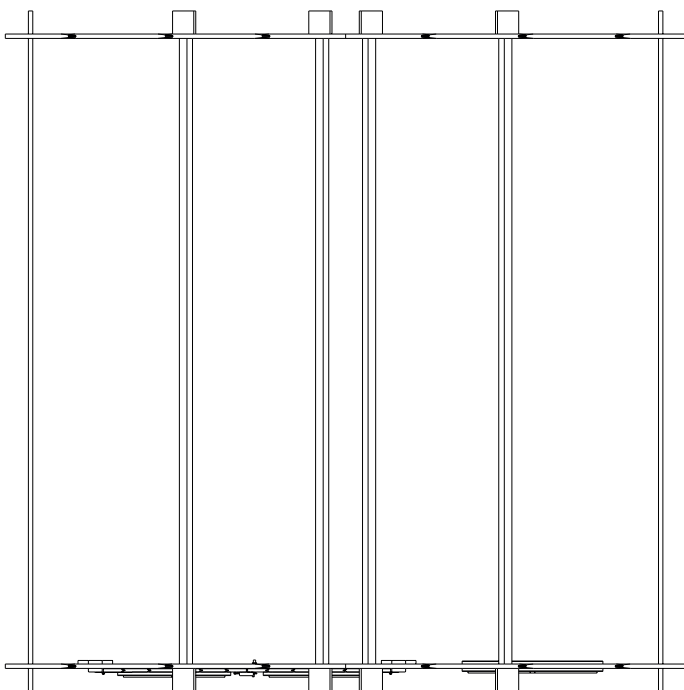

B/9004P **1** zak beslag / sachet quincaillerie

19MM 295X295MM SDDDB01-19 (ART 9004P)

VOORZIJDDE - FACADE

RUGZIJDDE - PAROI ARRIERE

ZIJWAND - PAROI LATERALE

ZIJWAND - PAROI LATERALE

DAK - TOITURE

OPGELET : Behandel **ELK** onderdeel grondig aan alle zijden met een degelijk product dat beschermt tegen zon, weer en wind en tegen insecten en schimmels, **VOOR** de montage.