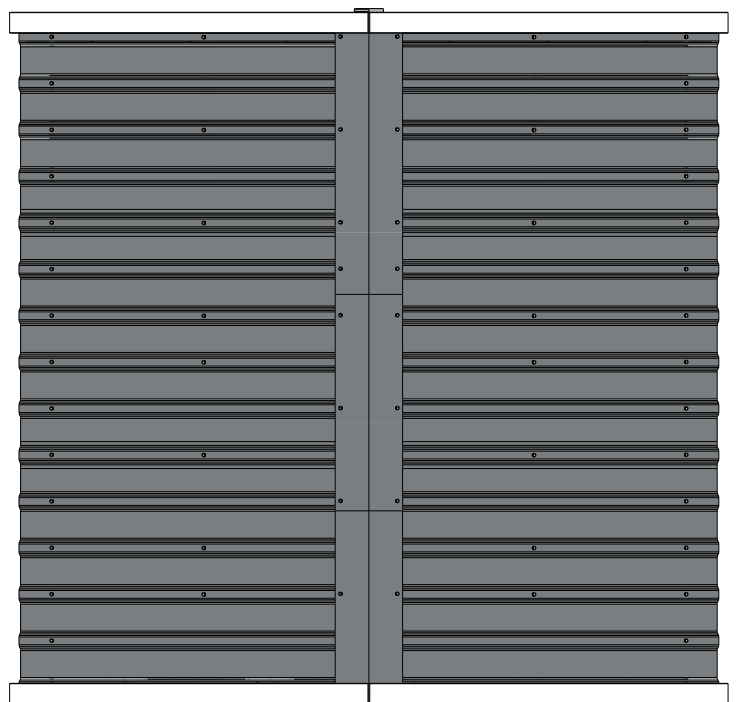

B/9004P **1** zak beslag / sachet quincaillerie

19MM 295X295MM SDDDB01-19 (ART 9004P)

VOORZIJDDE - FACADE

RUGZIJDDE - PAROI ARRIERE

ZIJWAND - PAROI LATERALE

ZIJWAND - PAROI LATERALE

DAK - TOITURE

OPGELET : Behandel **ELK** onderdeel grondig aan alle zijden met een degelijk product dat beschermt tegen zon, weer en wind en tegen insecten en schimmels, **VOOR** de montage.